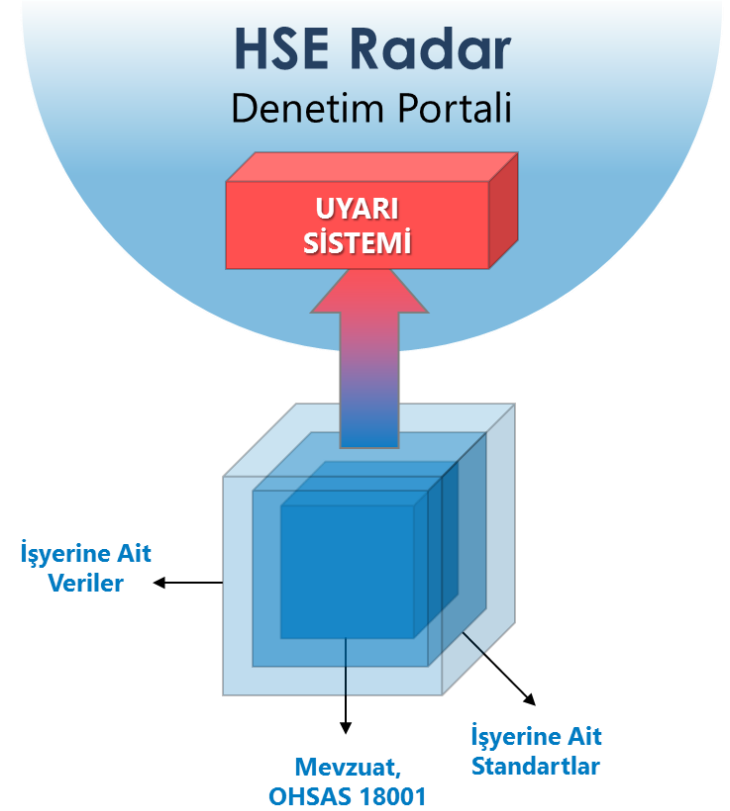

HSE Radar'ın Kavramsal Yapısı

HSE Radar'ın Hedef Kitle

HSE Radar'ın Kullanıcı Profili

HSE Radar'ın Kurumlara Sağladığı Faydalar

- ✓ 6331 Sayılı İSG Kanunu ile Uyumluluk
- ✓ İSG Faaliyetleri: Denetleme, İzleme, Raporlama
- ✓ “Sıfır İş Kazası” Projelerine Destek
- ✓ Olası Yasal Para Cezalarının Önceden Belirlenmesi
- ✓ Verimlilik
- ✓ Karlılık

HSE Radar'ın Öne Çıkan Özellikleri

- ✓ Uyarı Üreten Yazılım Mimarisi
- ✓ Sanal Müfettiş
- ✓ PC ve Akıllı Cihazlardan Erişim
- ✓ Bulut Ortamında Çalışma İmkani
- ✓ Üst Yönetim Raporları
- ✓ Rapor ve Panel Tasarım Araçları
- ✓ Esnek Entegrasyon Olanakları